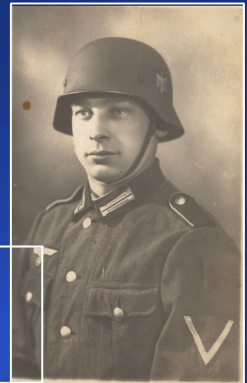

**Matka:** Herta Martha Hamann, z domu Spiegel, ur. 28 kwietnia 1911 roku w Przytoniu/Klaushagen

**Brat matki:** Gerhard Spiegel ewtl. Poległ w 1941 roku

**Siostra matki:** Grete Spiegel, ur. ok. 1913 roku w Przytoniu z mężem (nazwisko nieznane) i synem Wolfgangiem, ur. ok. 1939 roku

**Wolfgang:** Syn siostry Grete Spiegel

**Córka:** Gisela Hamann, ur. W 1939 roku, zam. Flores

od lewej: Gisela Hamann, zam. Flores, ur. w 1939 roku z kuzynem Wolfgangiem