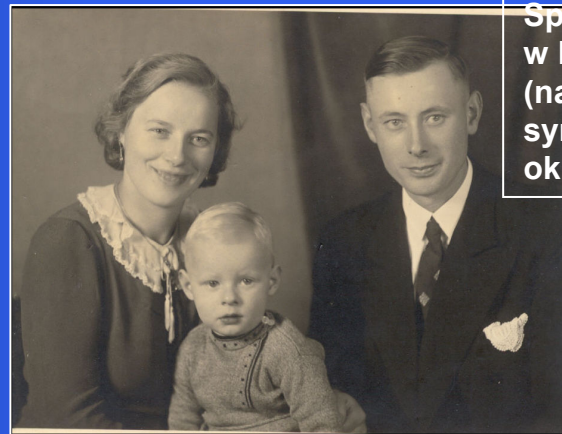

**Matka:** Herta Martha Hamann, z domu Spiegel, ur. 28 kwietnia 1911 roku w Przytoniu/Klaushagen

**Brat matki:** Gerhard Spiegel ewtl. Poległ w 1941 roku

**Siostra matki:** Grete Spiegel, ur. ok. 1913 roku w Przytoniu z mężem (nazwisko nieznane) i synem Wolfgangiem, ur. ok. 1939 roku

**Wolfgang:** Syn siostry Grete Spiegel

**Córka:** Gisela Hamann, ur. W 1939 roku, zam. Flores

od lewej: Gisela Hamann, zam. Flores, ur. w 1939 roku z kuzynem Wolfgangiem